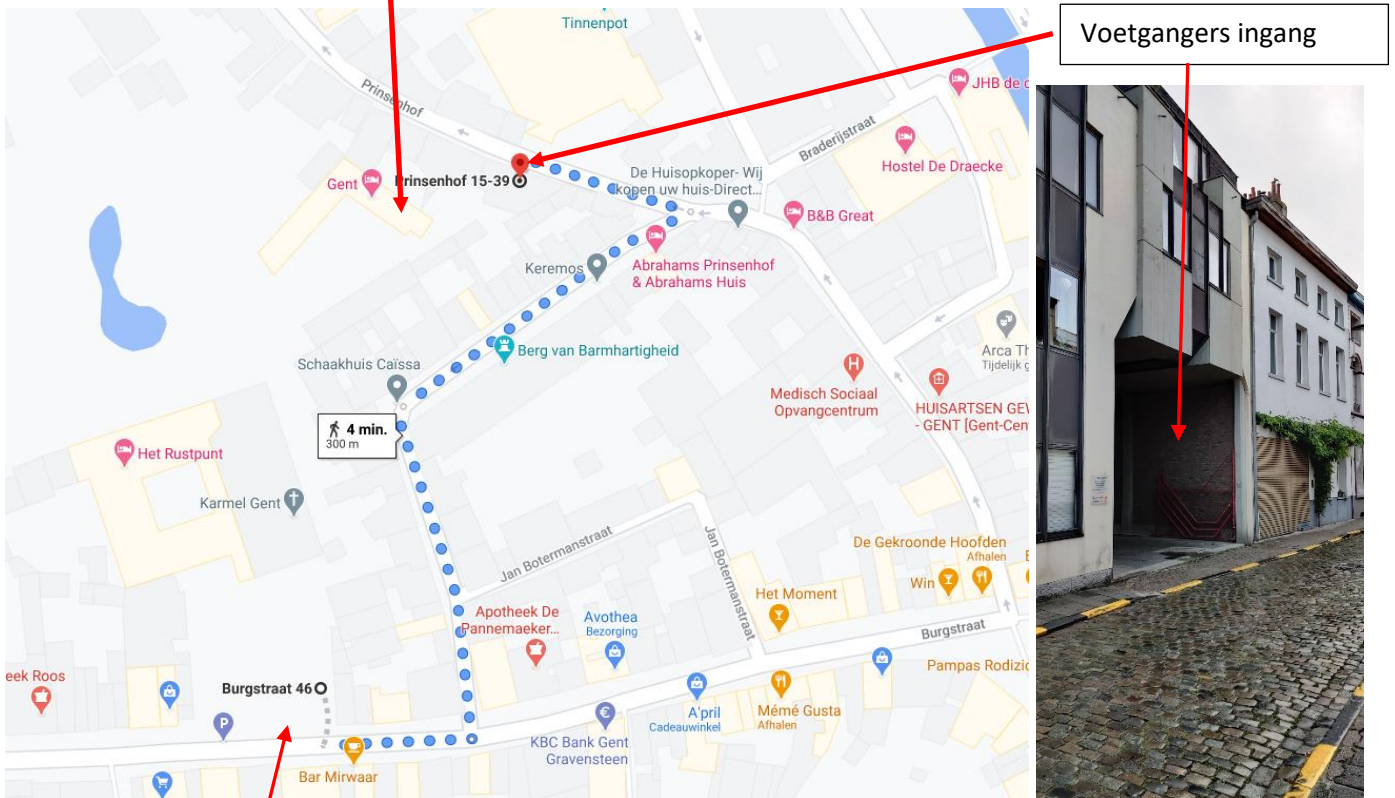

# Wegbeschrijving

## Opleiding / Examen VCA : GENT “Het Rustpunt”

Locatie zaal:  
Het Rustpunt  
Prinsenhof 39  
9000 Gent

Locatie parkeermogelijkheid:  
Parking Karmelietenklooster  
Burgstraat 46  
9000 Gent

PARKING: Karmelietenklooster  
Burgstraat 46

#### Vanuit Gent-Sint Pieters

Met de tram 1, richting Evergem of Wondelgem, stap je af aan de halte 'Burgstraat'.

#### Vanuit Gent-Dampoort

**Bus 3** richting Mariakerke, **bus 17** of **bus 18** richting Drongen, en **bus 38** of **bus 39** richting Blaarmeersen, brengen je tot aan de halte 'Poel'. Deze halte ligt op 350 meter van het Rustpunt.